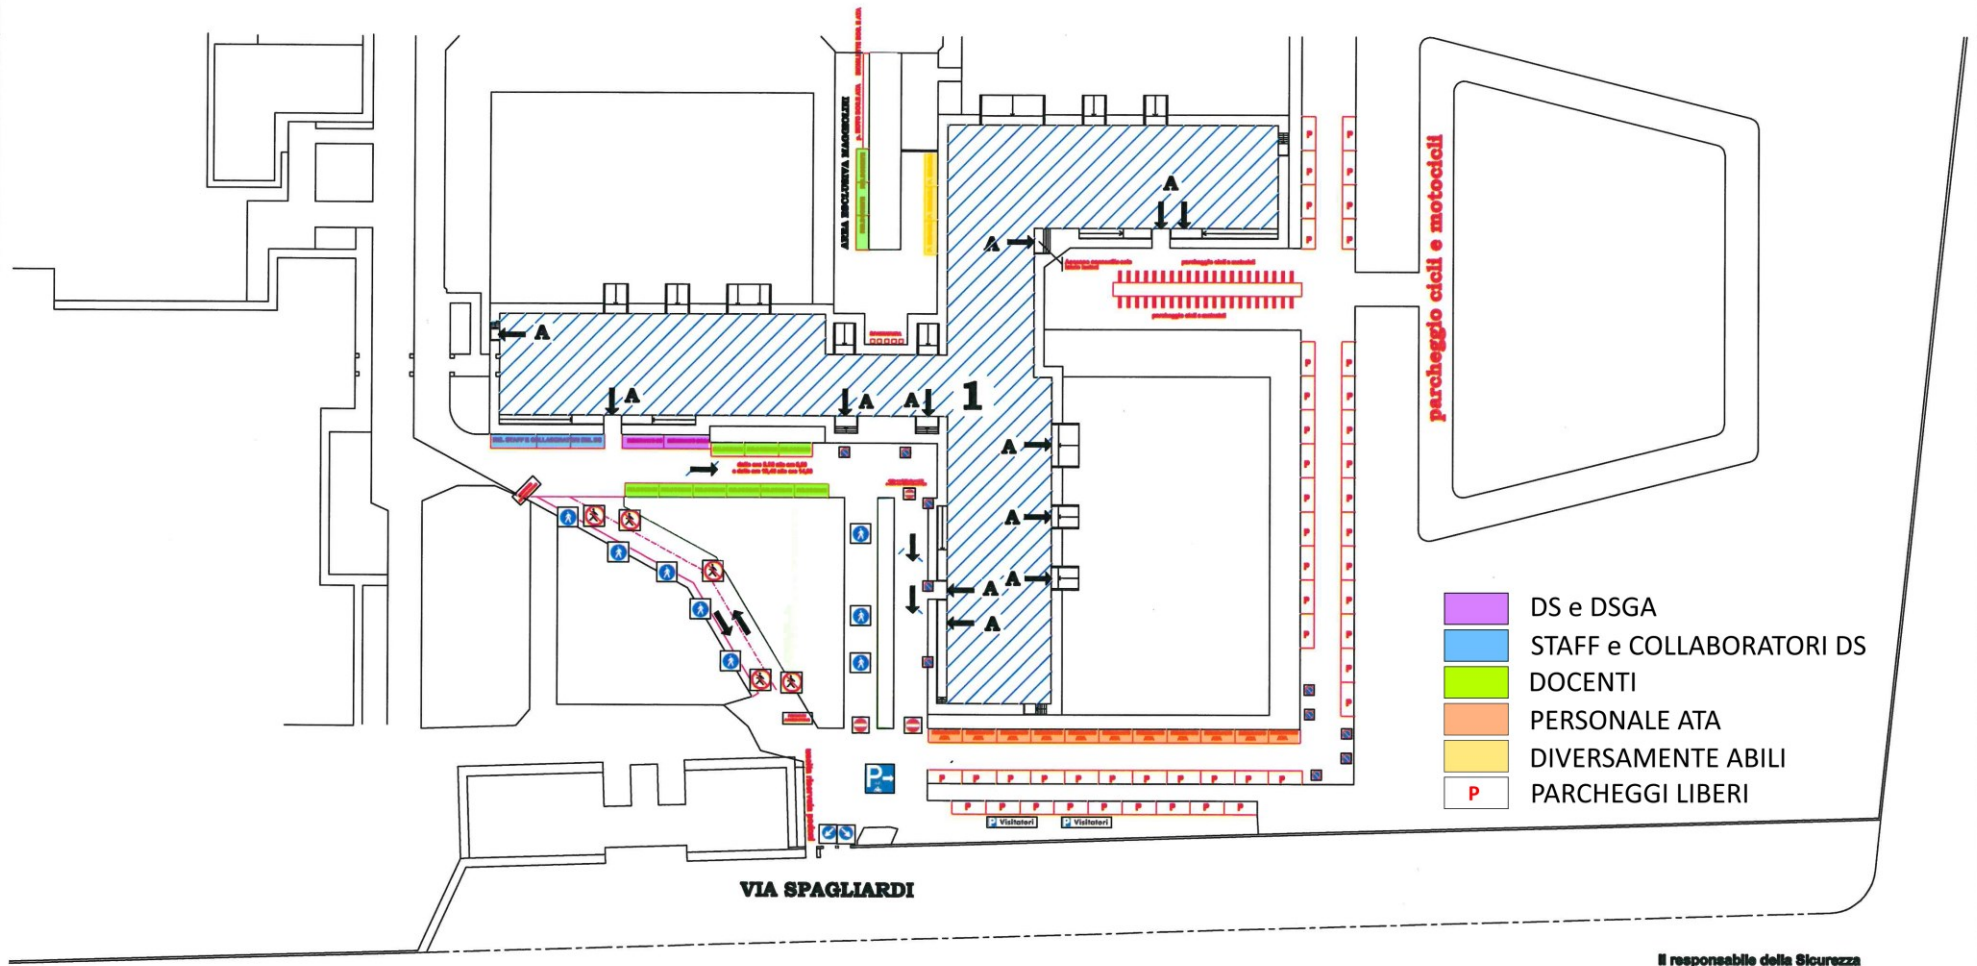

ITET "G. Magliolini"
Parabiago - MI
Il Dirigente Scolastico
(Prof. Vincenza TASCONE)

SCHEMA VIABILITA' INTERNA

Il responsabile della Sicurezza
Prof. Domenico GRIFFO