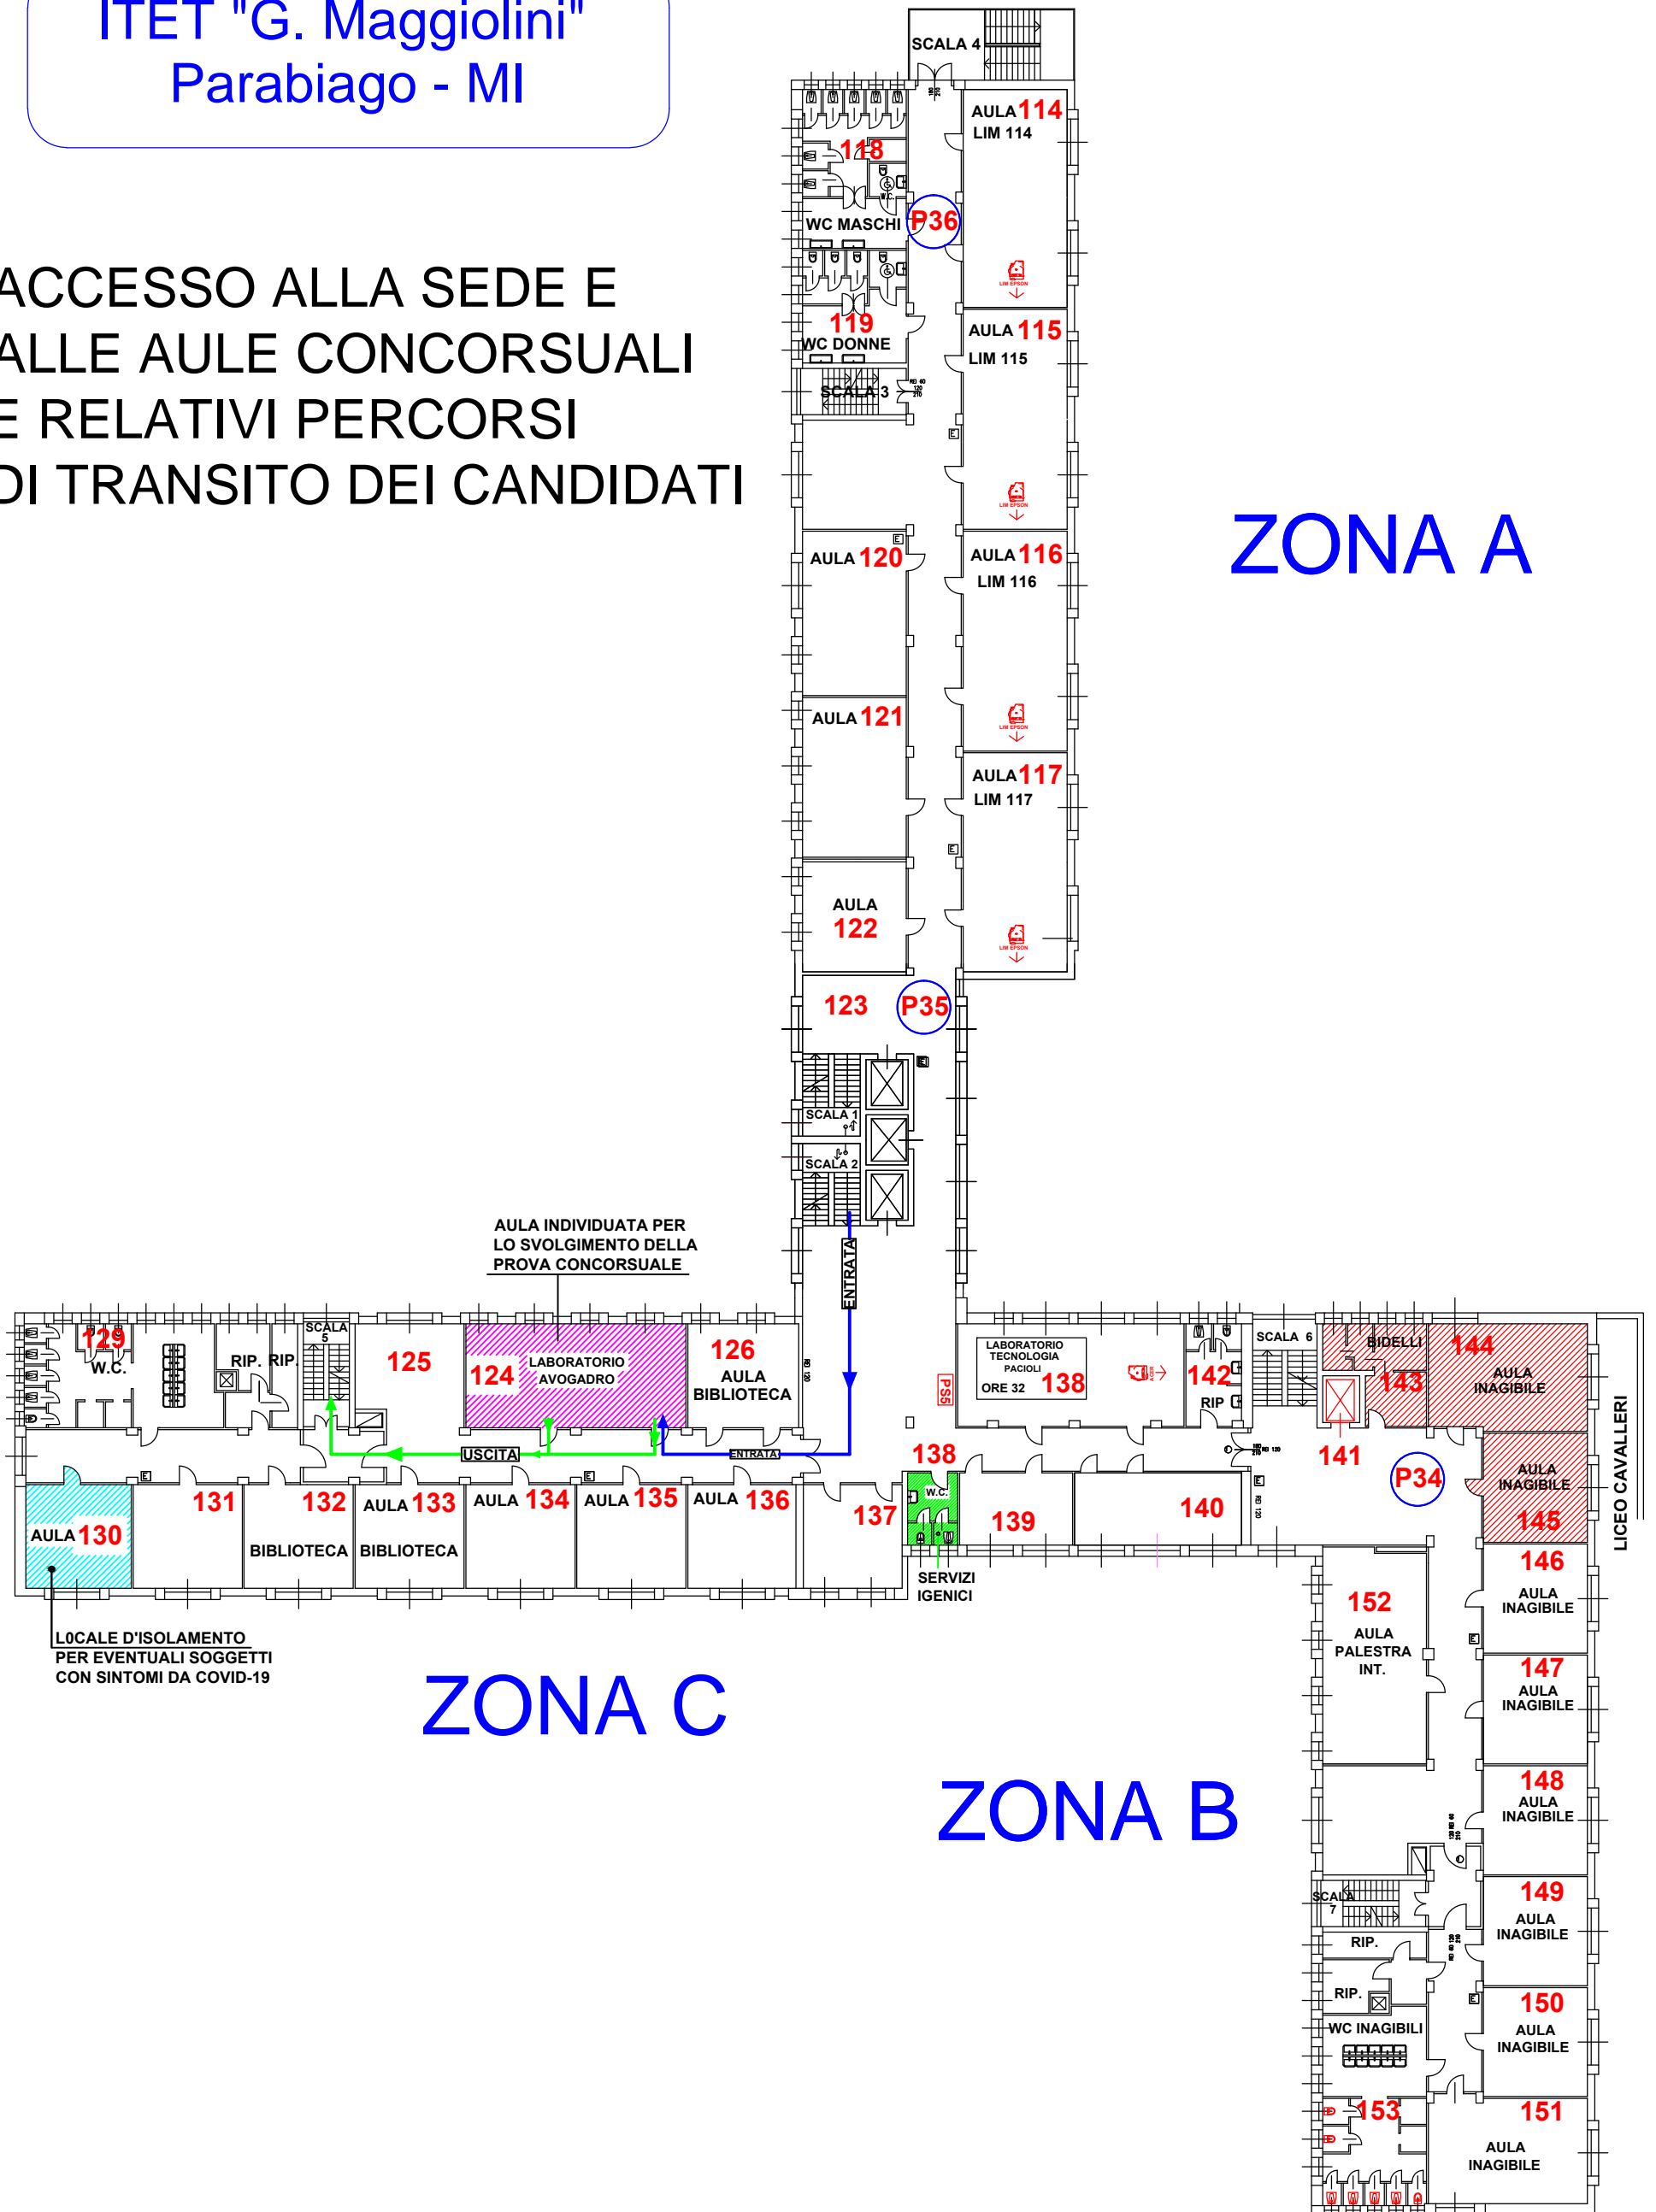

PIANO TERRA

ITET "G. Maggiolini"
Parabiago - MI

ACCESSO ALLA SEDE E
ALLE AULE CONCORSUALI
E RELATIVI PERCORSI
DI TRANSITO DEI CANDIDATI

ZONA A

INGRESSO
CANDIDATI

PIANO TERZO

ITET "G. Maggiolini"
Parabiago - MI

ACCESSO ALLA SEDE E
ALLE AULE CONCORSUALI
E RELATIVI PERCORSI
DI TRANSITO DEI CANDIDATI

ZONA A

ZONA C

ZONA B

LICEO CAVALLERI