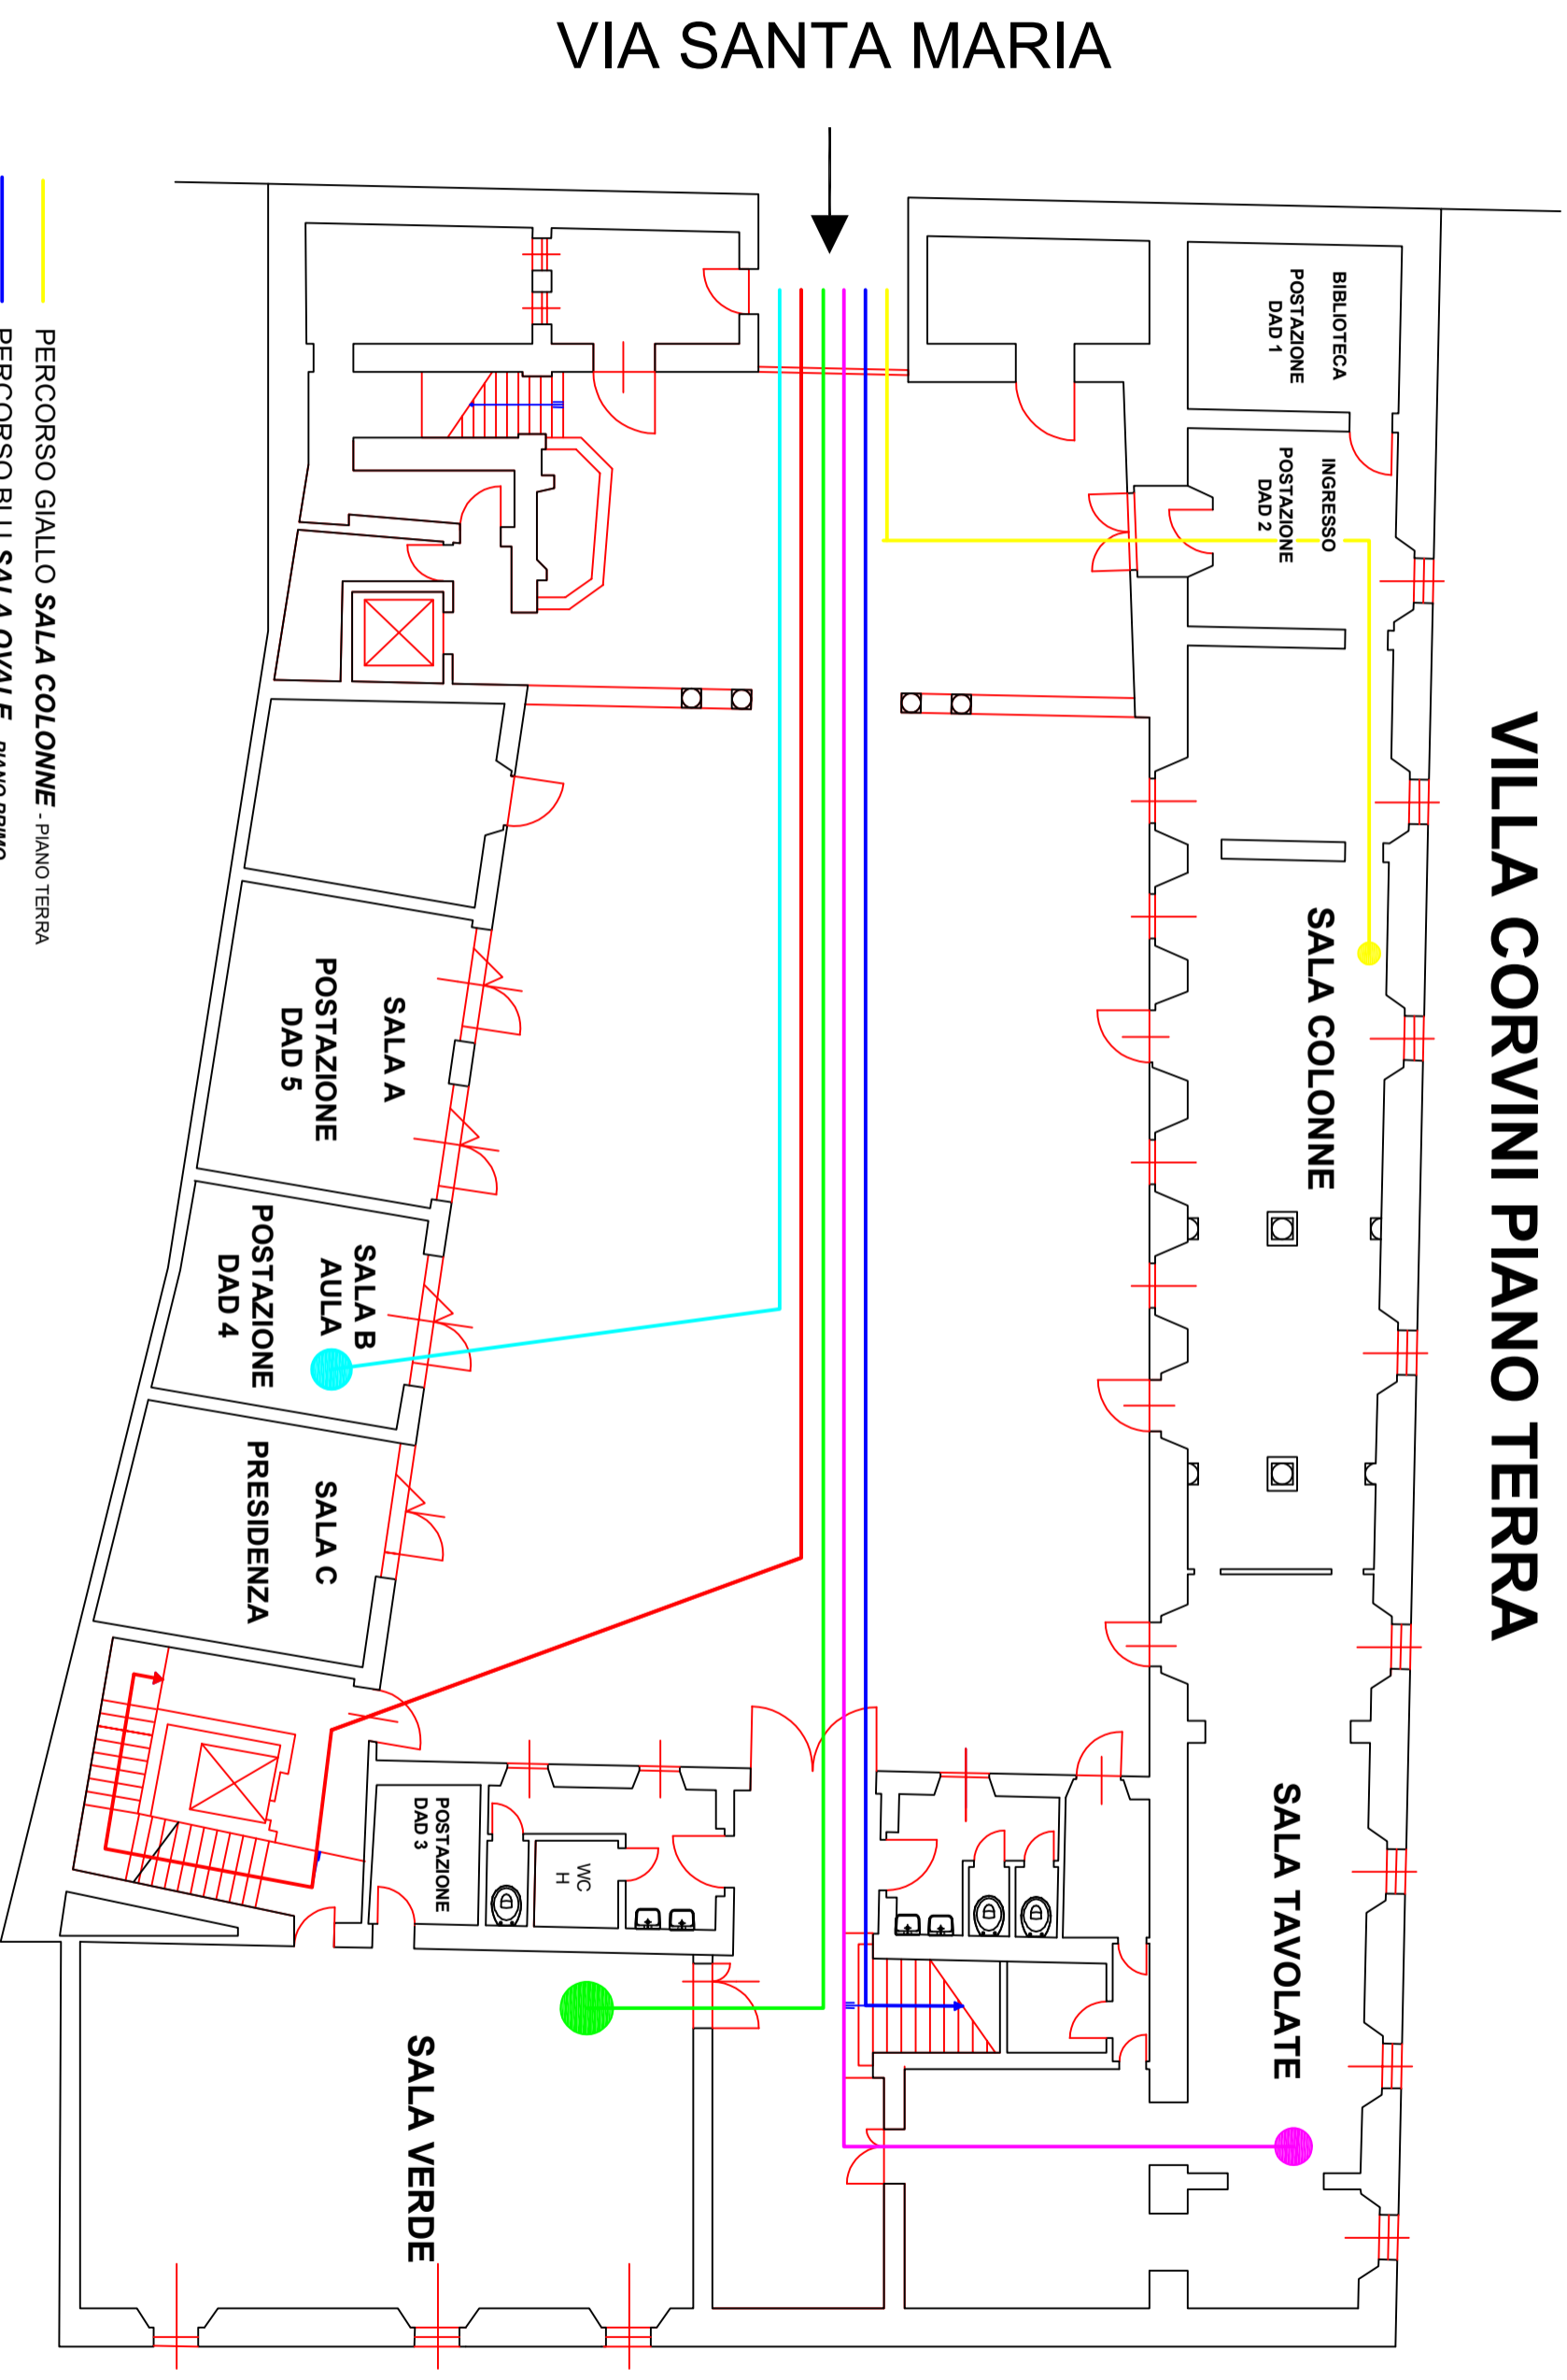

ITCG "G. MAGGIOLINI" - Parabiago - MI
RIPARTENZA CLASSI QUINTE

VILLA CORVINI PIANO TERRA

VIA SANTA MARIA

- PERCORSO GIALLO SALA COLONNE - PIANO TERRA
- PERCORSO BLU SALA OVALE - PIANO PRIMO
- PERCORSO MAGENTA SALA TAVOLATE - PIANO TERRA
- PERCORSO VERDE SALA VERDE - PIANO TERRA
- PERCORSO ROSSO SALA ROSSA - PIANO PRIMO
- PERCORSO CIANO SALA B - PIANO TERRA