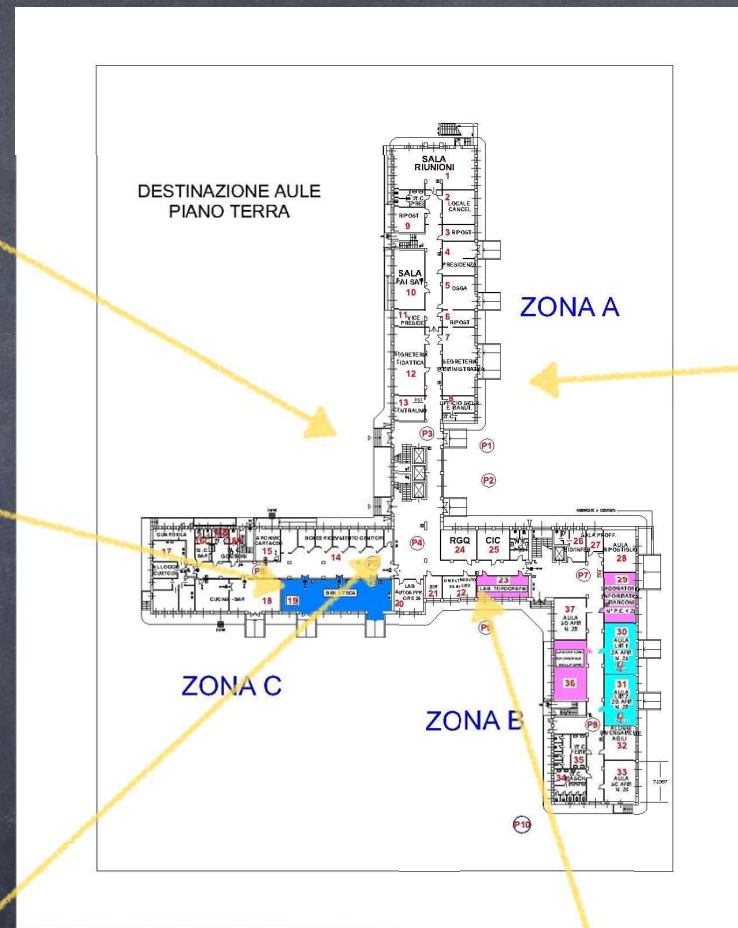

# ITET Maggiolini

PARABIAGO

Centralino

Aula Magna

Lab. di topografia

Atrio

Didascalia

Aula professori

Lab. Informatica  
Leonardo

Ufficio PCTO

Lab. di fisica

Zona relax

Lab di Chimica

Aule

Didascalia

Aula disegno