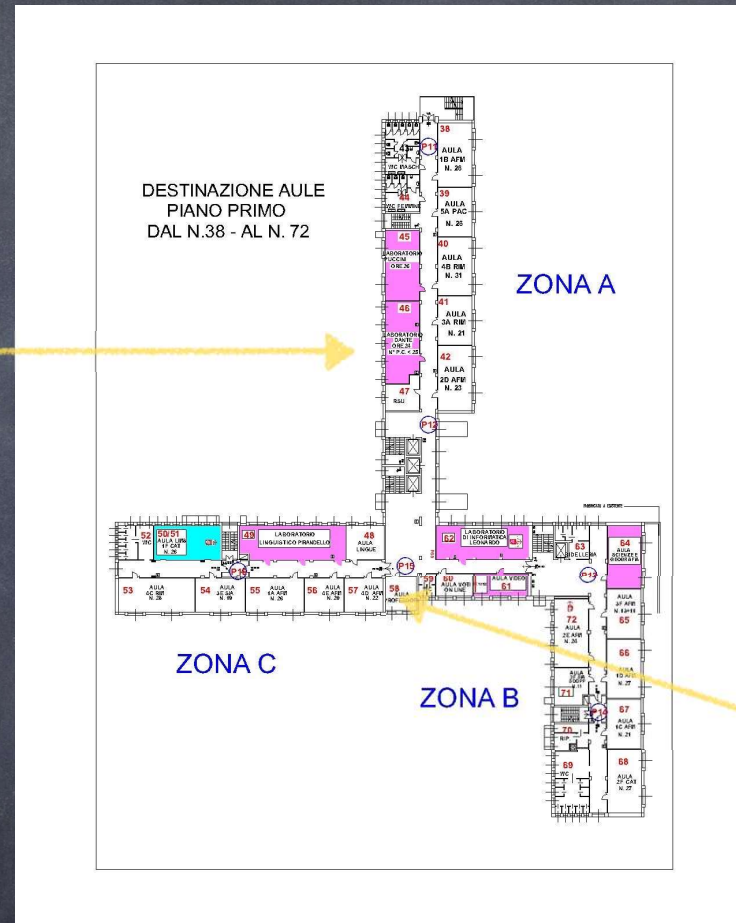

Lab. Puccini

Lab. Dante

Lab. linguistico
Pirandello

Didascalia

Lab. Informatica
Leonardo

Ufficio PCTO