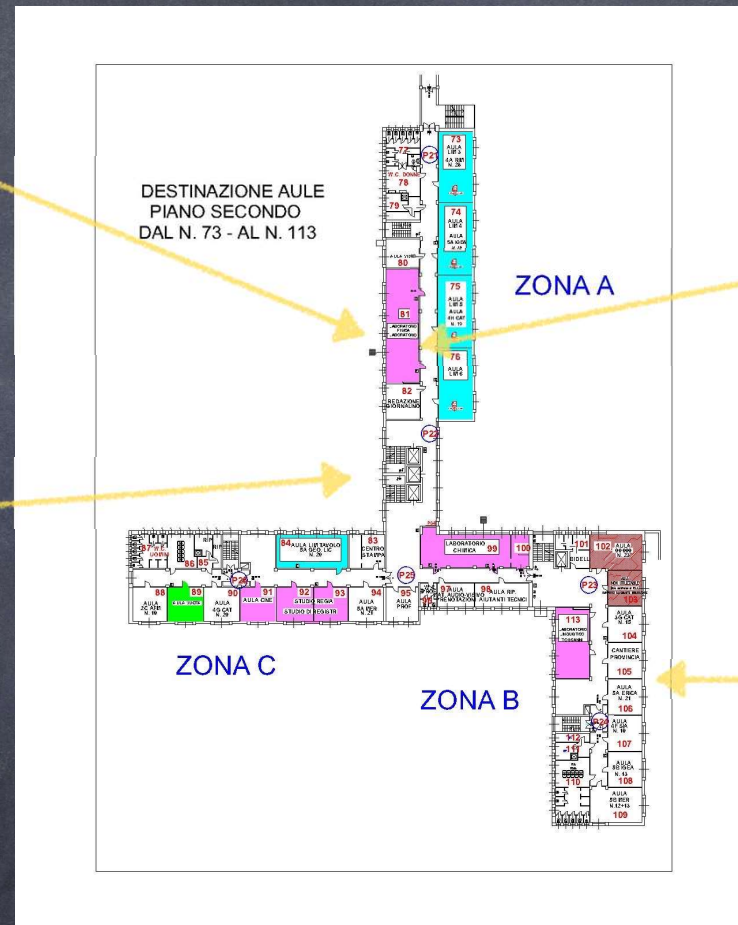

# ITET Maggiolini

PARABIAGO

Centralino

Aula Magna

Lab. di topografia

Atrio

Didascalia

Aula professori

Lab. Informatica  
Leonardo

Ufficio PCTO

Lab. di fisica

Zona relax

Lab di Chimica

Aule

Didascalia

Aula disegno